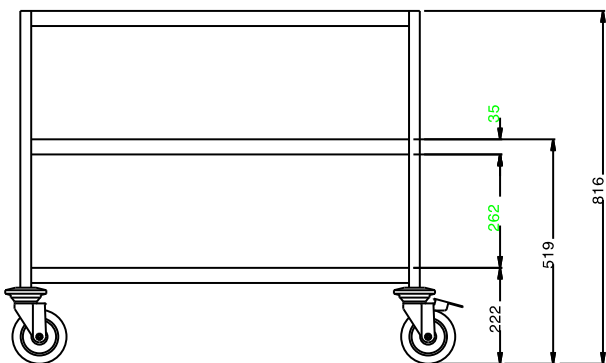

Descripción

Artículo No.

Construido en acero inox. AISI 304. Estructura en tubo de 25mm, completamente soldado. Los estantes son sin costuras y silencioso, con bordes hacia arriba. Los estantes están soldados a la estructura. 4 ruedas giratorias de 125mm, dos con freno, con paragolpes gris de plástico en ruedas. Tamaño de las estanterías: 900x600, para acomodar cestas de lavavajillas. Capacidad de carga: 100 kg, uniformemente distribuidos.

Características técnicas

- Estructura en tubo de acero inoxidable de 25 mm de diámetro totalmente soldada.
- Capacidad de carga de 100 kg distribuida de modo uniforme.
- Estantes insonorizados con bordes de doble plegado soldados a la estructura.
- Estantes de 900x600 mm.
- 4 ruedas giratorias de 125 mm de diámetro con paragolpes, dos con freno.

Construcción

- Construido completamente en acero inoxidable AISI 304.

Aprobación: _____

Alzado

Lateral

Planta

Info

Dimensiones externas, ancho

361218 (STR903) 995 mm

Dimensiones externas, fondo 695 mm

Dimensiones externas, alto 816 mm

Material de la rueda: Cincado

Diámetro de la rueda Ø 125

Peso neto 31 kg