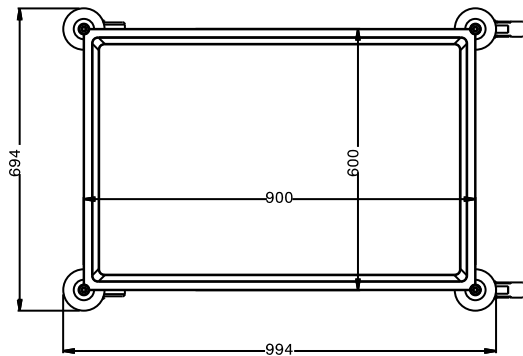

Descripción

Artículo No.

Construido en acero inox. AISI 304. Estructura en tubo de 25mm, completamente soldado. Los estantes son sin costuras y silencioso, con bordes hacia arriba. Los estantes están soldados a la estructura. 4 ruedas giratorias de 125mm, dos con freno, con paragolpes gris de plástico en ruedas. Tamaño de las estanterías: 900x600, para acomodar cestas de lavavajillas. Capacidad de carga: 100 kg, uniformemente distribuidos.

Características técnicas

- Estructura en tubo de acero inoxidable de 25 mm de diámetro totalmente soldada.
- Capacidad de carga de 100 kg distribuida de modo uniforme.
- Estantes insonorizados con bordes de doble plegado soldados a la estructura.
- Estantes de 900x600 mm.
- 4 ruedas giratorias de 125 mm de diámetro con paragolpes, dos con freno.

Construcción

- Construido completamente en acero inoxidable AISI 304.

Aprobación: _____

Alzado

Lateral

Planta

Info

Dimensiones externas, ancho

361218 (STR903) 995 mm

Dimensiones externas, fondo 695 mm

Dimensiones externas, alto 816 mm

Material de la rueda: Cincado

Diámetro de la rueda Ø 125

Peso neto 31 kg